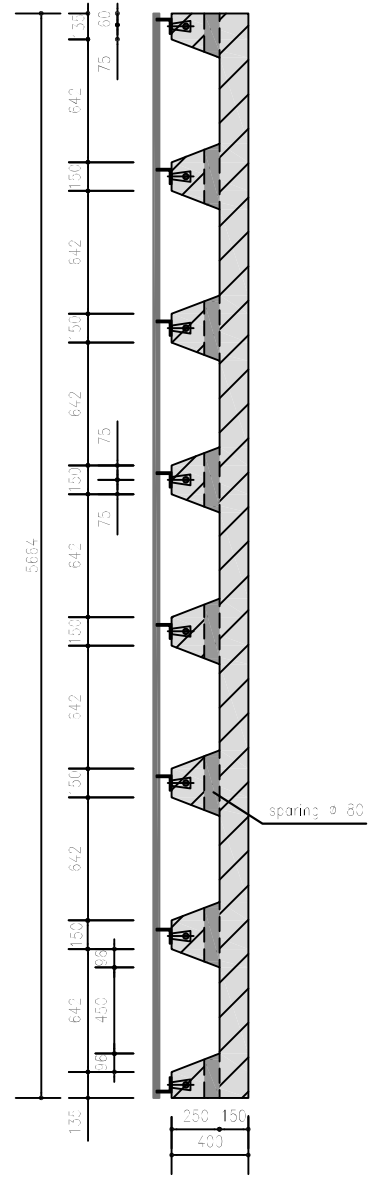

Bovenaanzicht

Langsdoorsnede

Dwarsdoorsnede

Aanzicht L 80.80.10

Doorsnede L 80.80.10

b22v32 Veerooster voor Zwaarverkeer

Opmerkingen  
 las  $\Delta$  6  
 al het staalwerk thermisch  
 verzinkt volgens NEN1275,  
 NEN 2693, NEN 5520