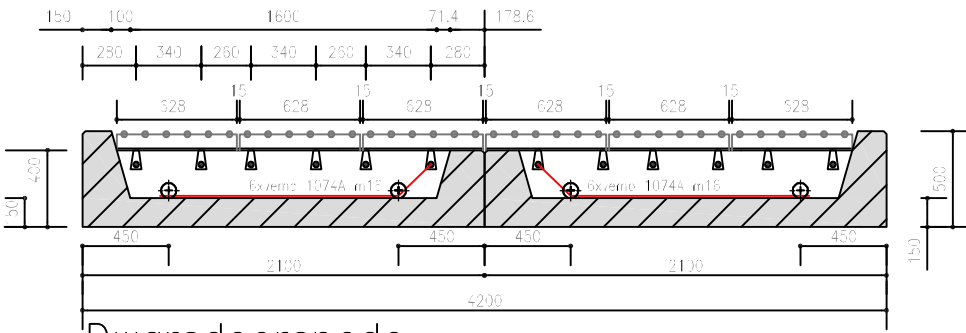

Bovenaanzicht

Langsdoorsnede

Dwarsdoorsnede

Aanzicht L 80.80.10

Doorsnede L 80.80.10

b22v32 Veerooster voor Zwaarverkeer

Opmerkingen  
 las  $\Delta$  6  
 al het staalwerk thermisch  
 verzinkt volgens NEN1275,  
 NEN 2693, NEN 5520