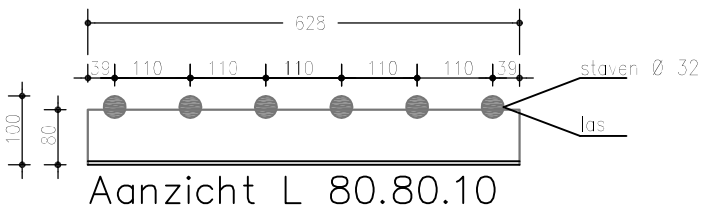

Bovenaanzicht

Langsdoorsnede

Dwarsdoorsnede

Aanzicht L 80.80.10

Doorsnede L 80.80.10

b22v32 Veerooster voor Zwaarverkeer

Opmerkingen  
 las  $\Delta$  6  
 al het staalwerk thermisch  
 verzinkt volgens NEN1275,  
 NEN 2693, NEN 5520