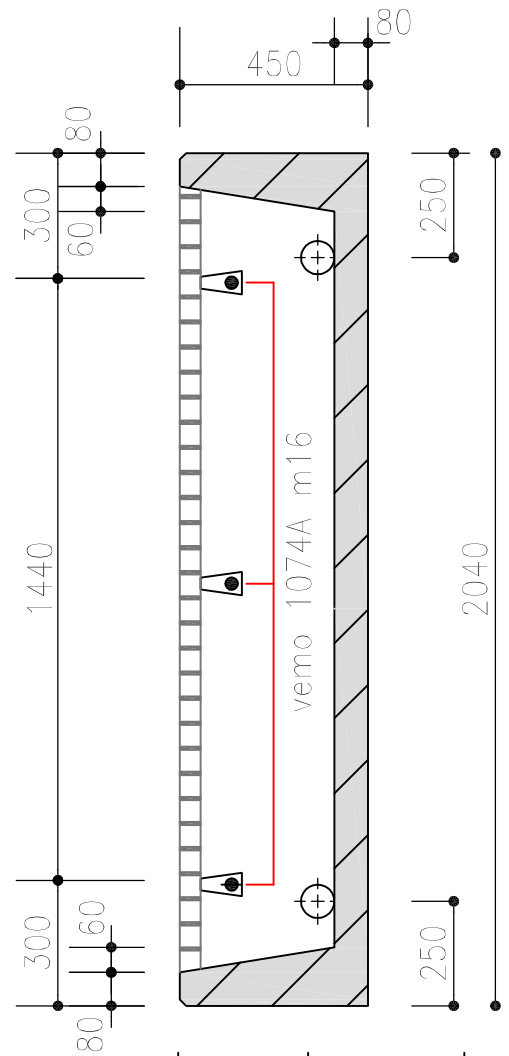

Bovenaanzicht

Langsdoorsnede

Dwarsdoorsnede

Opmerkingen  
 las  $\Delta 6$   
 al het staalwerk  
 thermisch verzinkt  
 volgens  
 NEN1275,  
 NEN 2693 en  
 NEN 5520

b1w508 Wildrooster voor  
 Lichtverkeer

Aanzicht 50x8