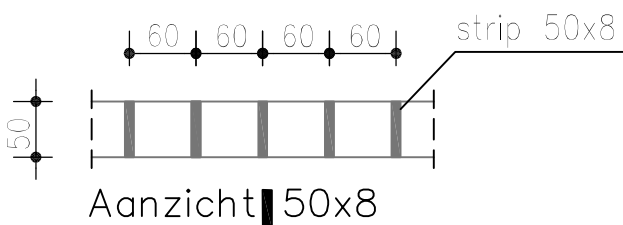

Bovenaanzicht

Langsdoorsnede

Dwarsdoorsnede

Opmerkingen  
 las  $\Delta 6$   
 al het staalwerk  
 thermisch verzinkt  
 volgens  
 NEN1275,  
 NEN 2693 en  
 NEN 5520

b1w508 Wildrooster voor  
 Lichtverkeer

Aanzicht 50x8