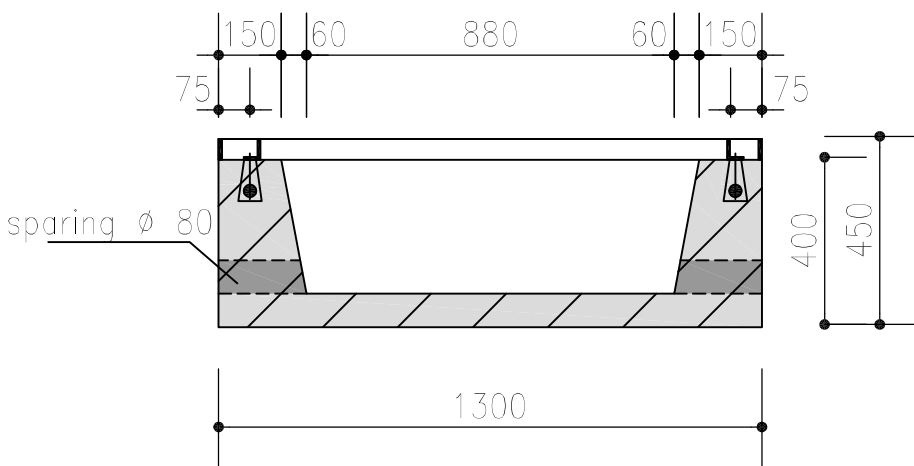

Bovenaanzicht

Langsdoorsnede

Dwarsdoorsnede

Opmerkingen  
 las  $\Delta 6$   
 al het staalwerk  
 thermisch verzinkt  
 volgens  
 NEN1275,  
 NEN 2693 en  
 NEN 5520

b1w508 Wildrooster voor  
 Lichtverkeer

Aanzicht 50x8