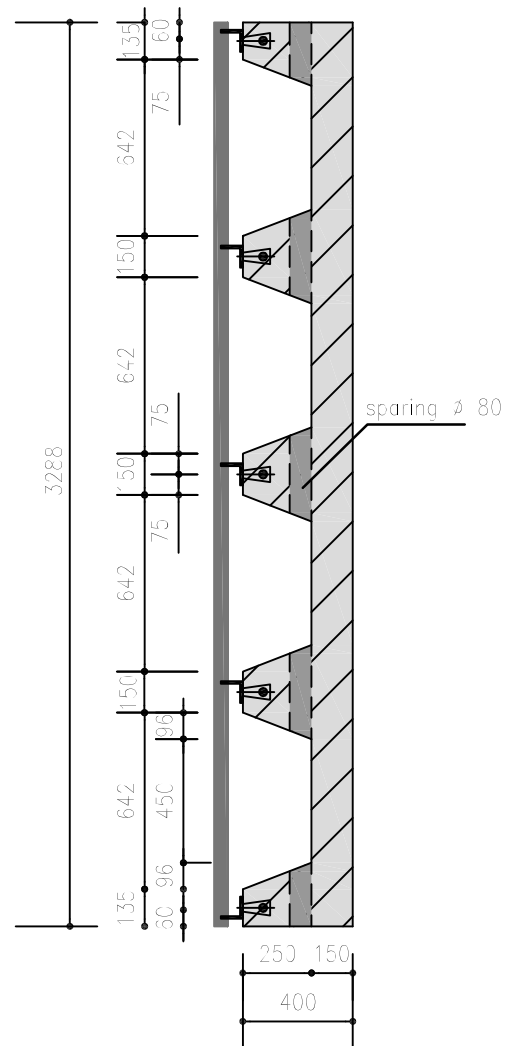

Bovenaanzicht

Langsdoorsnede

Dwarsdoorsnede

Aanzicht L 80.80.10

Doorsnede L 80.80.10

b12w5012 Wildrooster  
voor Zwaarverkeer

Opmerkingen

las  $\Delta$  6