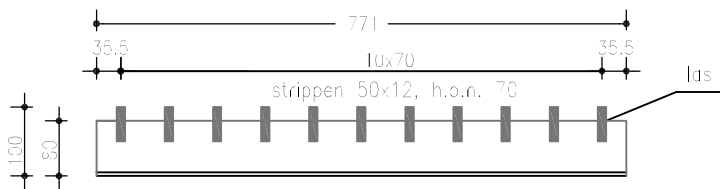

Bovenaanzicht

Langsdoorsnede

Dwarsdoorsnede

Aanzicht L 80.80.10

Doorsnede L 80.80.10

b12w5012 Wildrooster  
voor Zwaarverkeer

Opmerkingen

las  $\Delta$  6