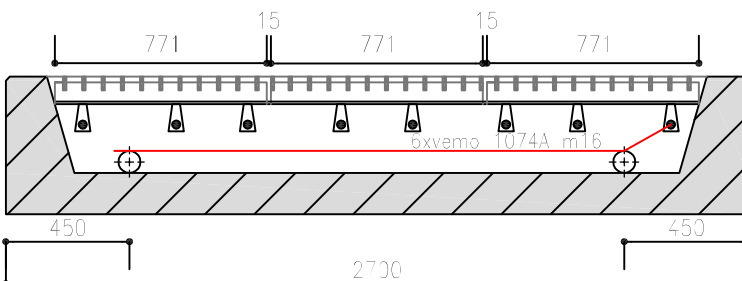

Bovenaanzicht

Langsdoorsnede

Dwarsdoorsnede

Aanzicht L 80.80.10

Doorsnede L 80.80.10

b12w5012 Wildrooster  
voor Zwaarverkeer

Opmerkingen

las  $\Delta$  6