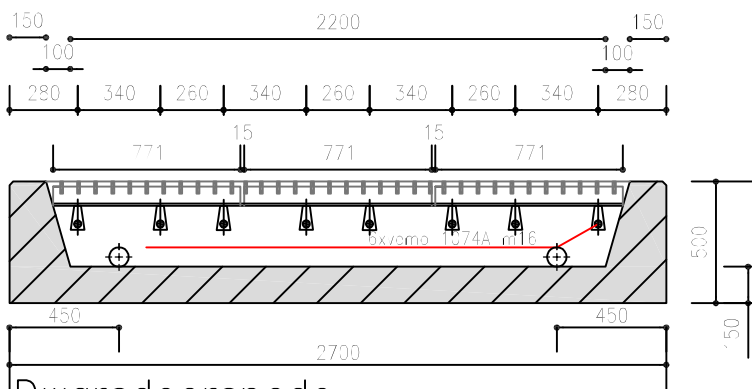

Bovenaanzicht

Langdoorsnede

Dwarsdoorsnede

Aanzicht L 80.80.10 Doorsnede L 80.80.10

b14w5012 Wildrooster voor Zwaarverkeer

Opmerkingen  
 las Δ 6  
 al het staalwerk thermisch verzinkt volgens NEN1275, NEN 2693 en NEN 5520