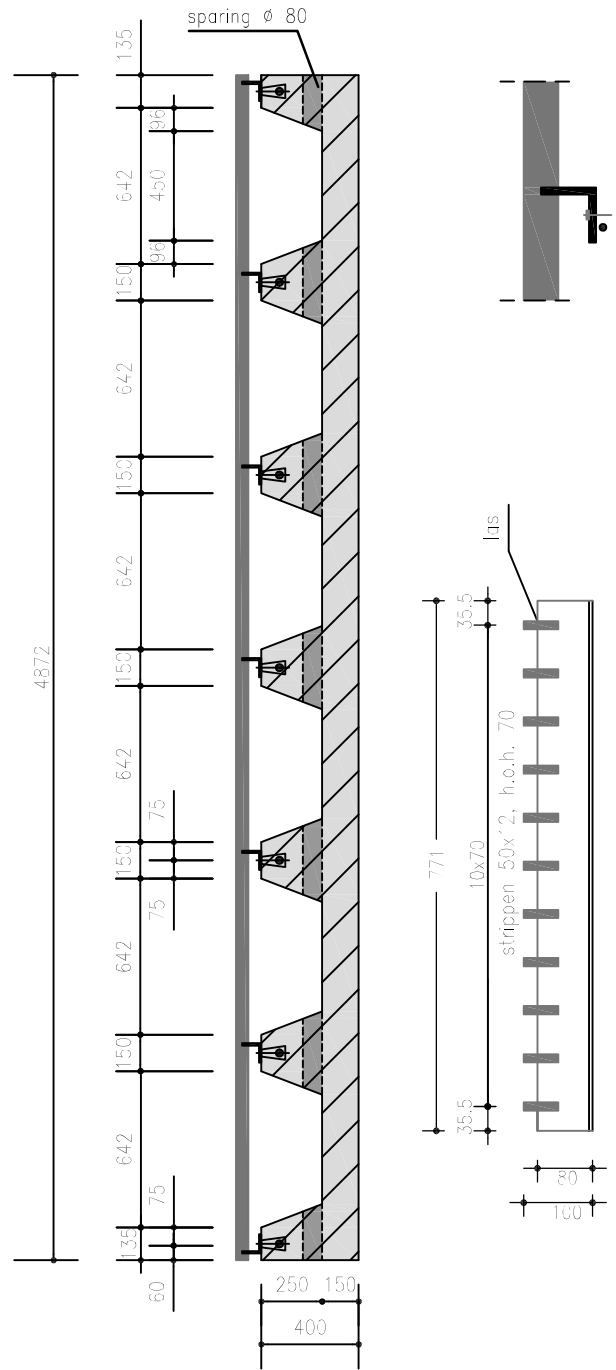

Bovenaanzicht

Langdoorsnede

Dwarsdoorsnede

Aanzicht L 80.80.10 Doorsnede L 80.80.10

b14w5012 Wildrooster voor Zwaarverkeer

Opmerkingen  
 las Δ 6  
 al het staalwerk thermisch verzinkt volgens NEN1275, NEN 2693 en NEN 5520