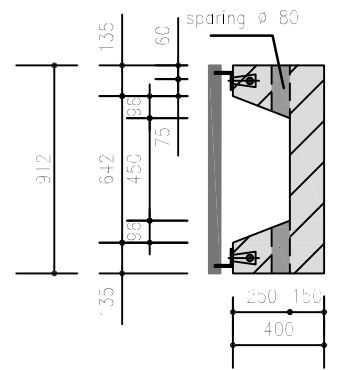

Bovenaanzicht

strippen 50x12, h.o.h. 70

Langsdoorsnede

Dwarsdoorsnede

Aanzicht L 80.80.10

Doorsnede L 80.80.10

b16w5012 Wildrooster voor Zwaarverkeer

Opmerkingen  
 las  $\Delta$  6  
 al het staalwerk thermisch verzinkt volgens  
 NEN1275, NEN 2693, NEN 5520