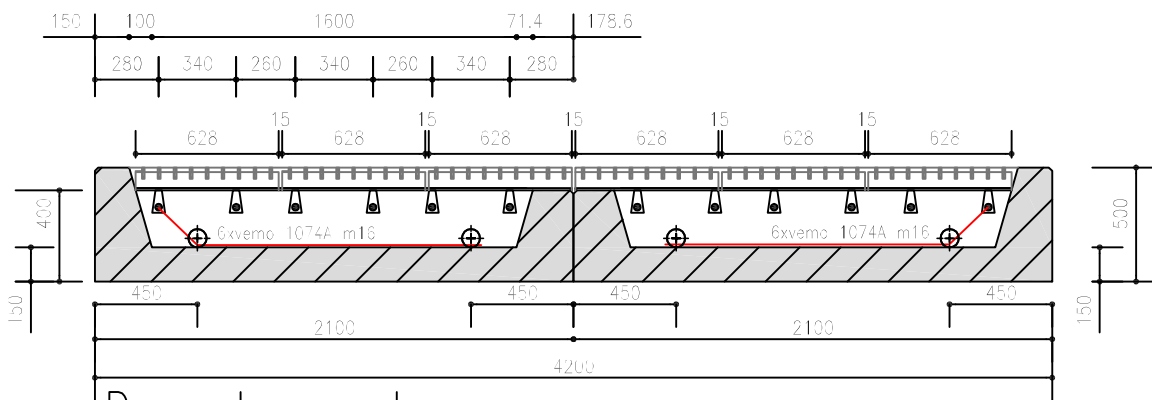

Bovenaanzicht

strippen 50x12, h.o.h. 70

Langsdoorsnede

Dwarsdoorsnede

Aanzicht L 80.80.10

Doorsnede L 80.80.10

b16w5012 Wildrooster voor Zwaarverkeer

Opmerkingen  
 las  $\Delta$  6  
 al het staalwerk thermisch verzinkt volgens  
 NEN1275, NEN 2693, NEN 5520