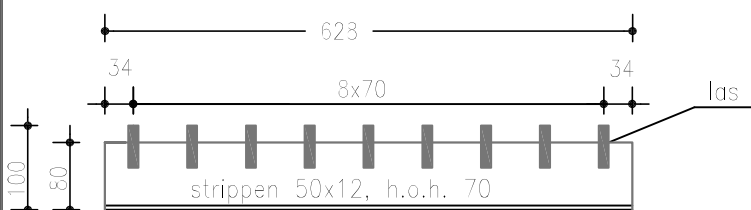

Bovenaanzicht

strippen 50x12, h.o.h. 70

Langsdoorsnede

Dwarsdoorsnede

Aanzicht L 80.80.10

Doorsnede L 80.80.10

b16w5012 Wildrooster voor Zwaarverkeer

Opmerkingen  
 las  $\Delta$  6  
 al het staalwerk thermisch verzinkt volgens  
 NEN1275, NEN 2693, NEN 5520