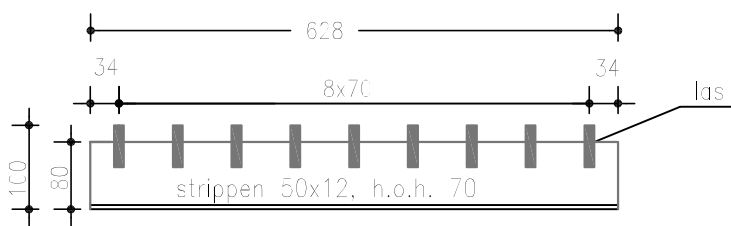

Bovenaanzicht

strippen 50x12, h.o.h. 70

Langdoorsnede

Dwarsdoorsnede

Aanzicht L 80.80.10

Doorsnede L 80.80.10

Opmerkingen
 las Δ 6
 al het staalwerk thermisch
 verzinkt volgens
 NEN1275, NEN 2693, NEN 5520

b17w5012 Wildrooster
 voor Zwaarverkeer