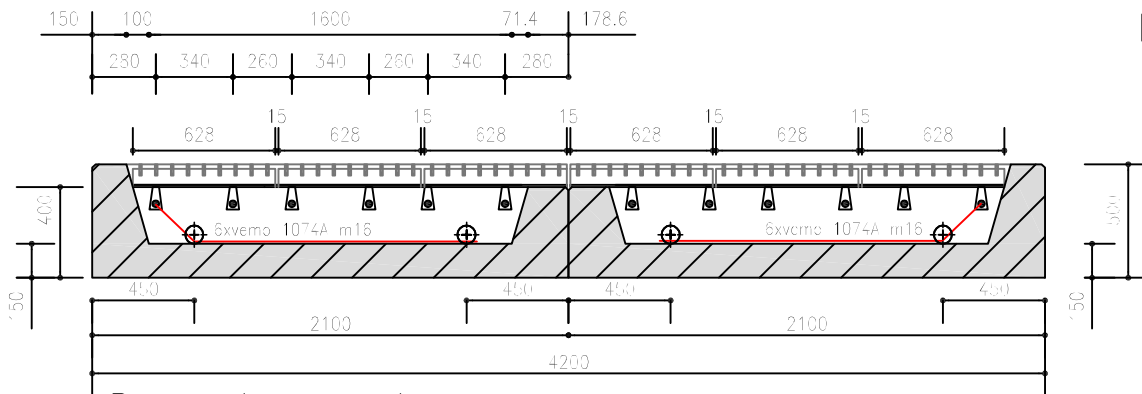

Bovenaanzicht

strippen 50x12, h.o.h. 70

Langdoorsnede

Dwarsdoorsnede

Aanzicht L 80.80.10

Doorsnede L 80.80.10

Opmerkingen
 las Δ 6
 al het staalwerk thermisch
 verzinkt volgens
 NEN1275, NEN 2693, NEN 5520

b17w5012 Wildrooster
 voor Zwaarverkeer