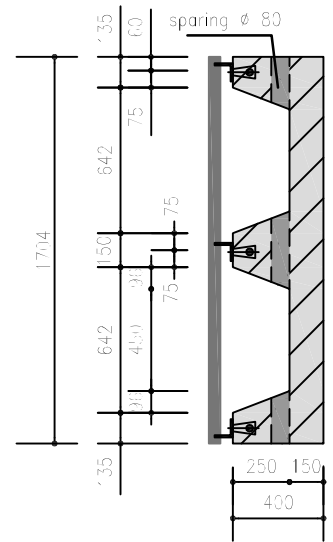

Bovenaanzicht

strippen 50x12, h.o.h. 70

Langdoorsnede

Dwarsdoorsnede

Aanzicht L 80.80.10

Doorsnede L 80.80.10

Opmerkingen
 las Δ 6
 al het staalwerk thermisch
 verzinkt volgens
 NEN1275, NEN 2693, NEN 5520

b17w5012 Wildrooster
 voor Zwaarverkeer