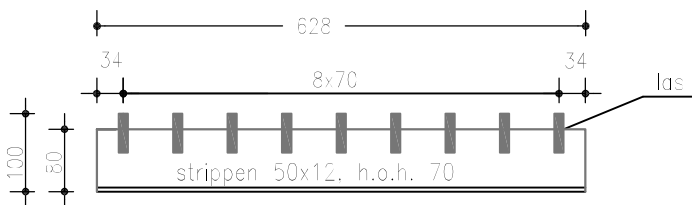

Bovenaanzicht

Langsdoorsnede

Dwarsdoorsnede

Aanzicht L 80.80.10

Doorsnede L 80.80.10

b20w5012 Wildrooster
voor Zwaarverkeer

Opmerkingen

las Δ 6