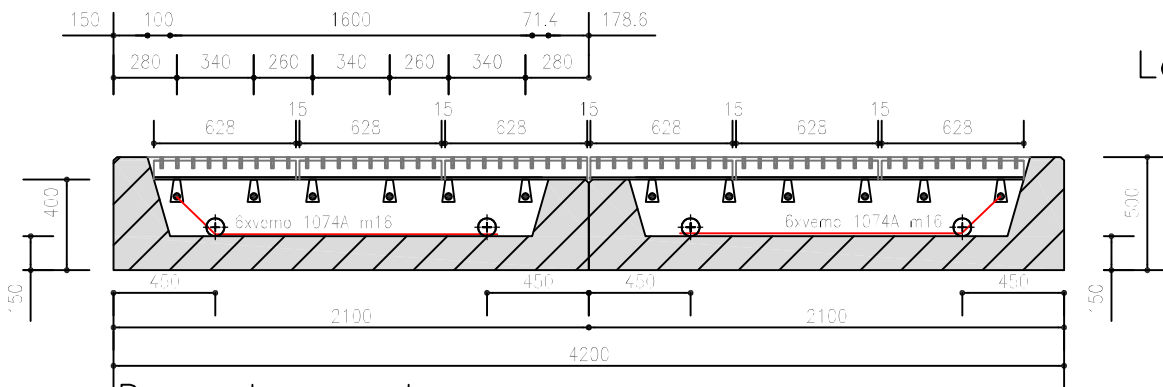

Bovenaanzicht

Langsdoorsnede

Dwarsdoorsnede

Aanzicht L 80.80.10

Doorsnede L 80.80.10

b20w5012 Wildrooster
voor Zwaarverkeer

Opmerkingen

las Δ 6