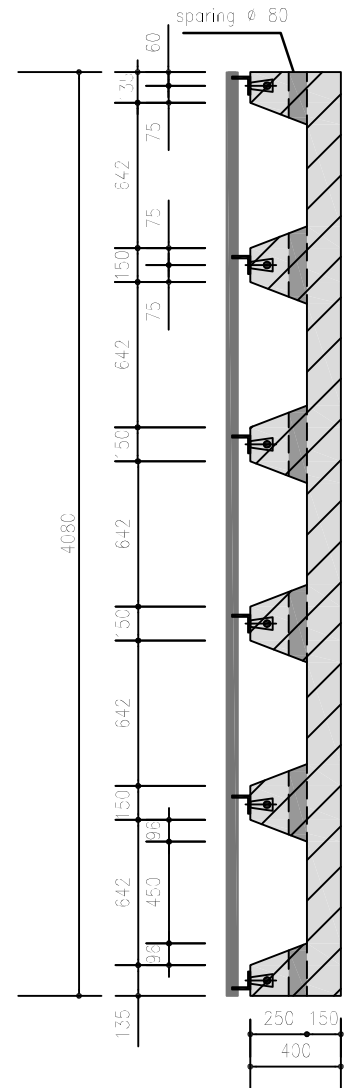

Bovenaanzicht

Langsdoorsnede

Dwarsdoorsnede

Aanzicht L 80.80.10

Doorsnede L 80.80.10

b20w5012 Wildrooster
voor Zwaarverkeer

Opmerkingen

las Δ 6

al het staalwerk thermisch
verzinkt volgens

NEN1275, NEN 2693, NEN 5520