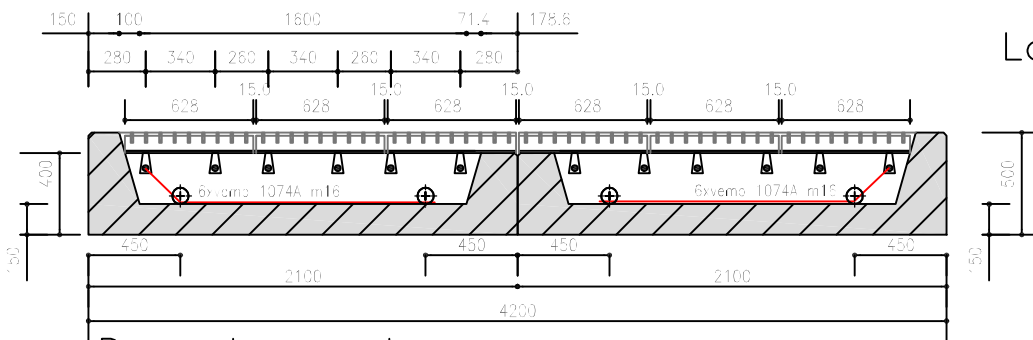

Bovenaanzicht

Langsdoorsnede

Dwarsdoorsnede

Aanzicht L 80.80.10

Doorsnede L 80.80.10

b21w5012 Wildrooster
voor Zwaarverkeer

Opmerkingen

las Δ 6