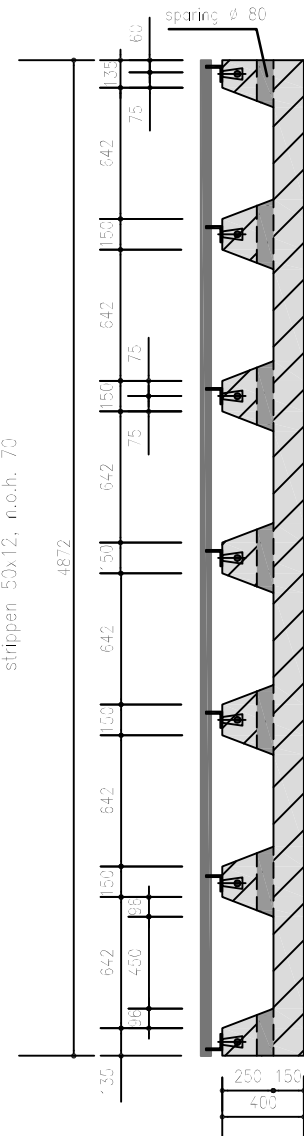

Bovenaanzicht

Langsdoorsnede

Dwarsdoorsnede

Aanzicht L 80.80.10

Doorsnede L 80.80.10

b21w5012 Wildrooster
voor Zwaarverkeer

Opmerkingen

las Δ 6

al het staalwerk thermisch
verzinkt volgens NEN1275,
NEN 2693, NEN 5520