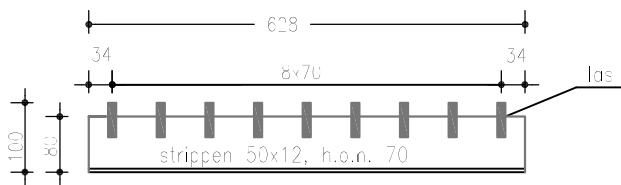

Bovenaanzicht

Langsdoorsnede

Dwarsdoorsnede

Aanzicht L 80.80.10

Doorsnede L 80.80.10

b21w5012 Wildrooster
voor Zwaarverkeer

Opmerkingen

las Δ 6