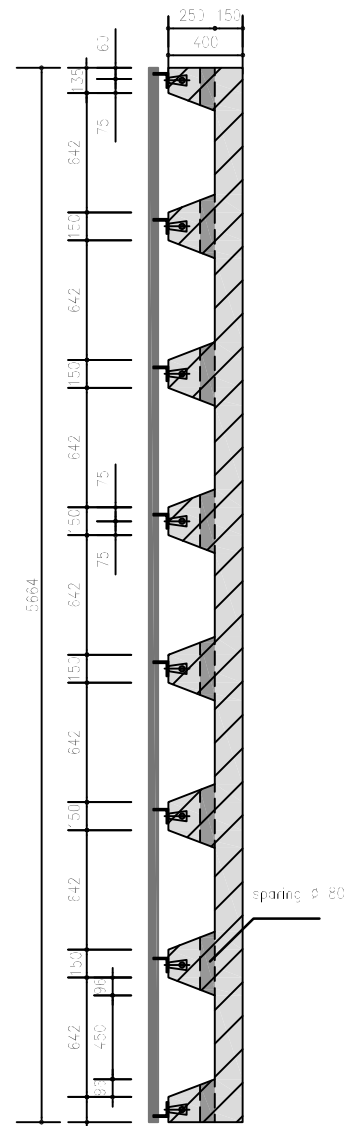

Bovenaanzicht

Langsdoorsnede

Dwarsdoorsnede

Aanzicht L 80.80.10

Doorsnede L 80.80.10

b22w5012 Wildrooster
voor Zwaarverkeer

Opmerkingen
las Δ 6
al het staalwerk thermisch
verzinkt volgens NEN1275,
NEN 2693, NEN 5520