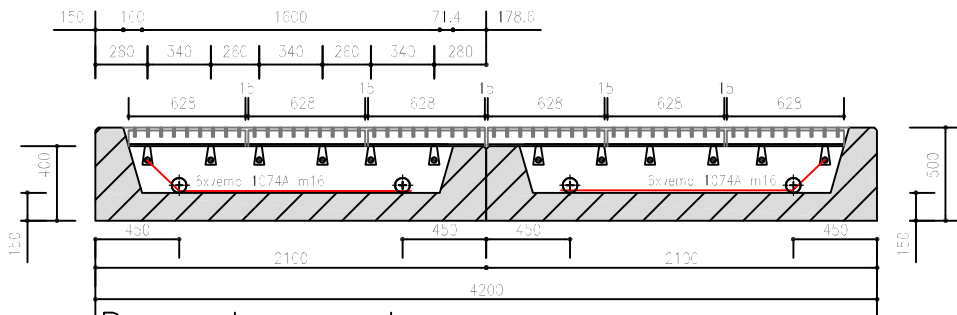

Bovenaanzicht

Langsdoorsnede

Dwarsdoorsnede

Aanzicht L 80.80.10

Doorsnede L 80.80.10

b22w5012 Wildrooster
voor Zwaarverkeer

Opmerkingen
las Δ 6
al het staalwerk thermisch
verzinkt volgens NEN1275,
NEN 2693, NEN 5520