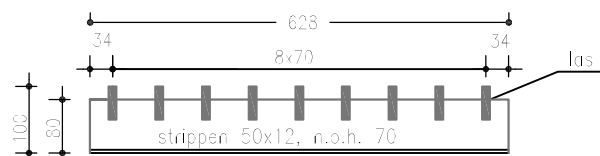

Bovenaanzicht

Langsdoorsnede

Dwarsdoorsnede

Aanzicht L 80.80.10

Doorsnede L 80.80.10

b22w5012 Wildrooster
voor Zwaarverkeer

Opmerkingen
las Δ 6
al het staalwerk thermisch
verzinkt volgens NEN1275,
NEN 2693, NEN 5520