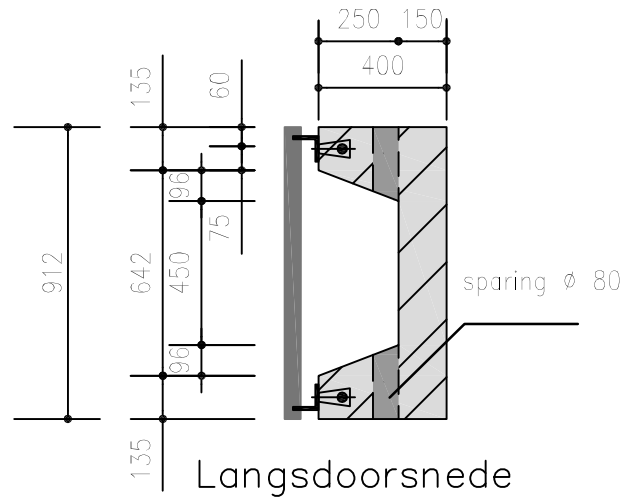

Bovenaanzicht

strippen 50x12, h.o.h. 70

Langsdoorsnede

Dwarsdoorsnede

Aanzicht L 80.80.10

Doorsnede L 80.80.10

b2w5012 Wildrooster voor Zwaarverkeer

Opmerkingen
 las Δ 6
 al het staalwerk thermisch verzinkt volgens
 NEN1275, NEN 2693, NEN 5520