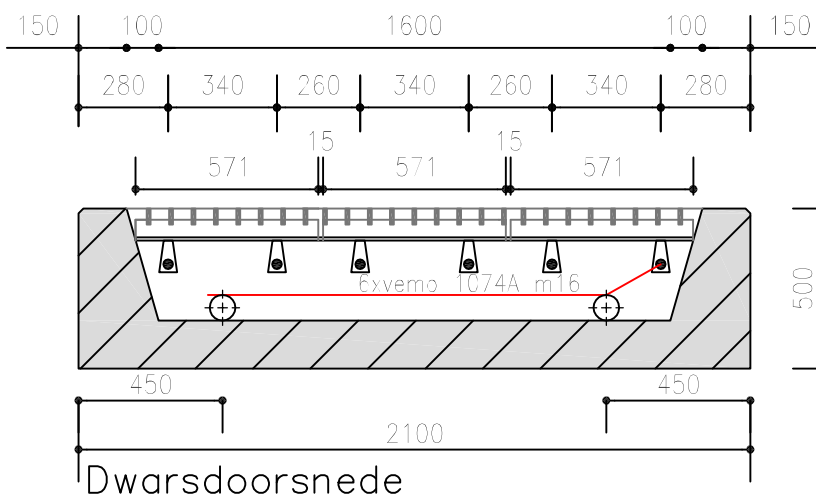

Bovenaanzicht

strippen 50x12, h.o.h. 70

Langsdoorsnede

Dwarsdoorsnede

Aanzicht L 80.80.10

Doorsnede L 80.80.10

b2w5012 Wildrooster voor Zwaarverkeer

Opmerkingen
 las Δ 6
 al het staalwerk thermisch verzinkt volgens
 NEN1275, NEN 2693, NEN 5520