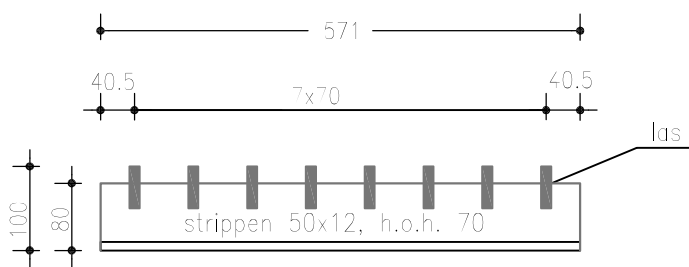

Bovenaanzicht

strippen 50x12, h.o.h. 70

Langsdoorsnede

Dwarsdoorsnede

Aanzicht L 80.80.10

Doorsnede L 80.80.10

b2w5012 Wildrooster voor Zwaarverkeer

Opmerkingen
 las Δ 6
 al het staalwerk thermisch verzinkt volgens
 NEN1275, NEN 2693, NEN 5520