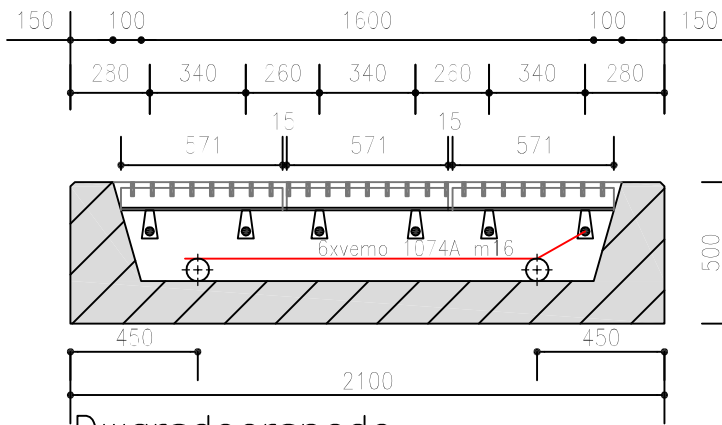

Bovenaanzicht

strippen 50x12, h.o.h. 70

Langsdoorsnede

Dwarsdoorsnede

Aanzicht L 80.80.10

Doorsnede L 80.80.10

Opmerkingen  
 las  $\Delta 6$   
 al het staalwerk thermisch  
 verzinkt volgens  
 NEN1275, NEN 2693, NEN 5520