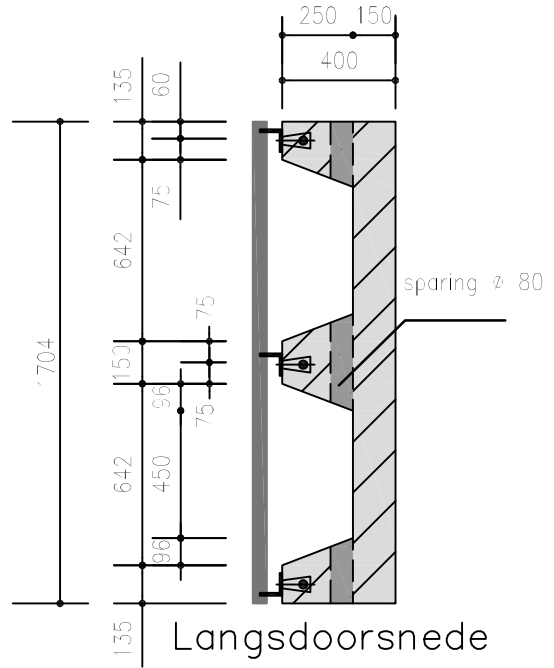

Bovenaanzicht

strippen 50x12, h.o.h. 70

Langsdoorsnede

Dwarsdoorsnede

Aanzicht L 80.80.10

Doorsnede L 80.80.10

Opmerkingen  
 las  $\Delta 6$   
 al het staalwerk thermisch  
 verzinkt volgens  
 NEN1275, NEN 2693, NEN 5520

b3w5012 Wildrooster  
 voor Zwaarverkeer