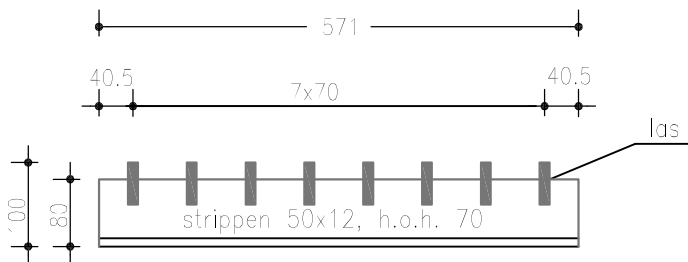

Bovenaanzicht

strippen 50x12, h.o.h. 70

Langsdoorsnede

Dwarsdoorsnede

Aanzicht L 80.80.10

Doorsnede L 80.80.10

Opmerkingen  
 las  $\Delta 6$   
 al het staalwerk thermisch  
 verzinkt volgens  
 NEN1275, NEN 2693, NEN 5520