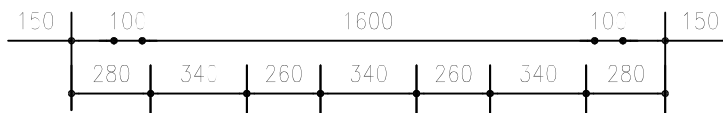

Bovenaanzicht

strippen 50x12, h.o.h. 70

Langsdoorsnede

Dwarsdoorsnede

Aanzicht L 80.80.10

Doorsnede L 80.80.10

Opmerkingen  
 las  $\Delta$  6  
 al het staalwerk thermisch  
 verzinkt volgens  
 NEN1275, NEN 2693, NEN 5520