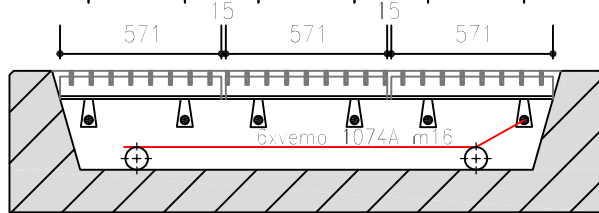

Bovenaanzicht

strippen 50x12, h.o.h. 70

Langsdoorsnede

Dwarsdoorsnede

Aanzicht L 80.80.10

Doorsnede L 80.80.10

Opmerkingen  
 las  $\Delta$  6  
 al het staalwerk thermisch  
 verzinkt volgens  
 NEN1275, NEN 2693, NEN 5520