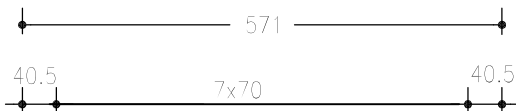

Bovenaanzicht

strippen 50x12, h.o.h. 70

Langsdoorsnede

Dwarsdoorsnede

Aanzicht L 80.80.10

Doorsnede L 80.80.10

Opmerkingen  
 las  $\Delta$  6  
 al het staalwerk thermisch  
 verzinkt volgens  
 NEN1275, NEN 2693, NEN 5520