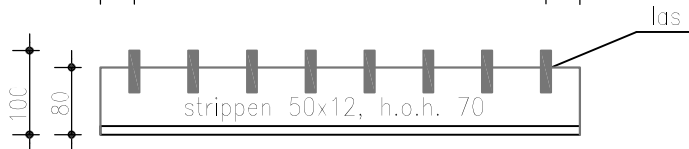

Bovenaanzicht

strippen 50x12, h.o.h. 70

Langsdoorsnede

Dwarsdoorsnede

Aanzicht L 80.80.10

Doorsnede L 80.80.10

Opmerkingen  
 las  $\Delta$  6  
 al het staalwerk thermisch  
 verzinkt volgens  
 NEN1275, NEN 2693, NEN 5520

b4w5012 Wildrooster voor  
 Zwaarverkeer