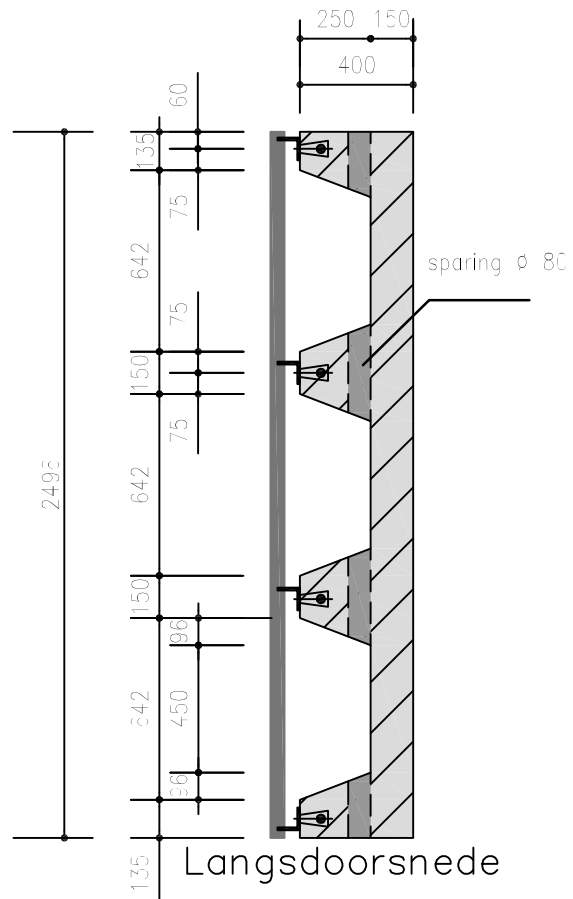

Bovenaanzicht

strippen 50x12, h.o.h. 70

Langsdoorsnede

Dwarsdoorsnede

Aanzicht L 80.80.10

Doorsnede L 80.80.10

Opmerkingen  
 las  $\Delta$  6  
 al het staalwerk thermisch  
 verzinkt volgens  
 NEN1275, NEN 2693, NEN 5520

b4w5012 Wildrooster voor  
 Zwaarverkeer