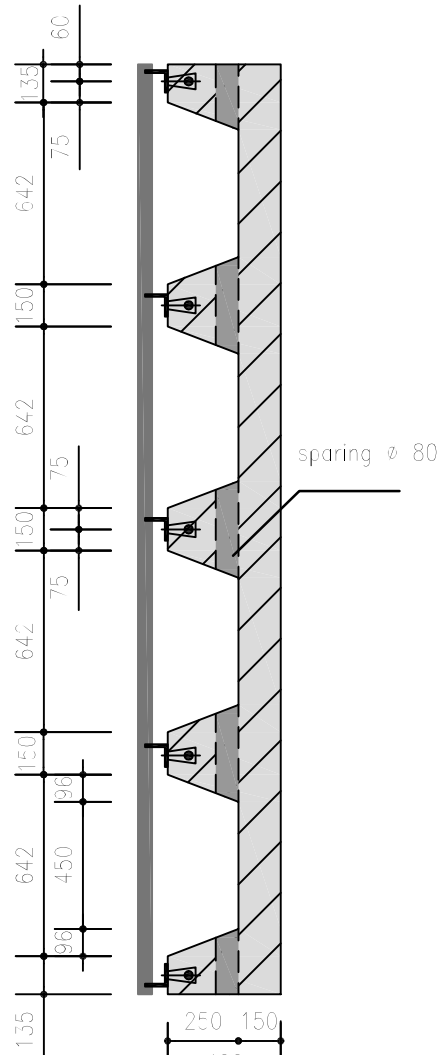

strippen 50x12, h.o.h. 70

3288

Langsdoorsnede

Dwarsdoorsnede

Aanzicht L 80.80.10

Doorsnede L 80.80.10

b5w5012 Wildrooster
voor Zwaarverkeer

Opmerkingen
las $\Delta 6$
al het staalwerk thermisch
verzinkt volgens
NEN1275, NEN 2693, NEN 5520