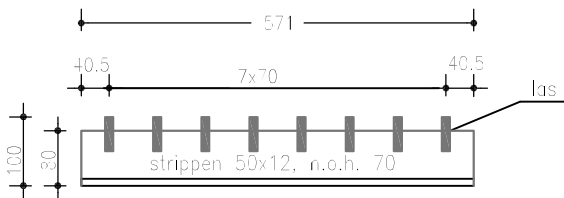

strippen 50x12, h.o.h. 70

3288

Langsdoorsnede

Dwarsdoorsnede

Aanzicht L 80.80.10

Doorsnede L 80.80.10

b5w5012 Wildrooster
voor Zwaarverkeer

Opmerkingen
las $\Delta 6$
al het staalwerk thermisch
verzinkt volgens
NEN1275, NEN 2693, NEN 5520