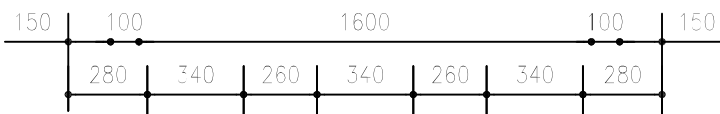

strippen 50x12, h.o.h. 70

3288

Langsdoorsnede

Dwarsdoorsnede

Aanzicht L 80.80.10

Doorsnede L 80.80.10

b5w5012 Wildrooster
voor Zwaarverkeer

Opmerkingen
las $\Delta 6$
al het staalwerk thermisch
verzinkt volgens
NEN1275, NEN 2693, NEN 5520