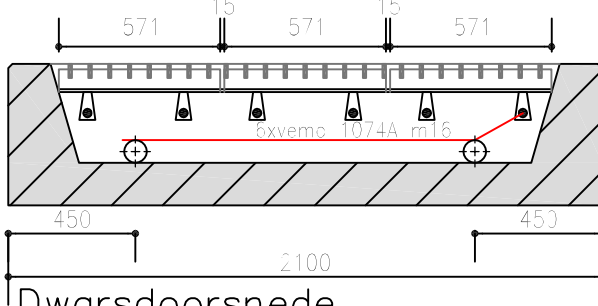

strippen 50x12, h.o.h. 70

3288

Langsdoorsnede

Dwarsdoorsnede

Aanzicht L 80.80.10

Doorsnede L 80.80.10

b5w5012 Wildrooster
voor Zwaarverkeer

Opmerkingen
las $\Delta 6$
al het staalwerk thermisch
verzinkt volgens
NEN1275, NEN 2693, NEN 5520