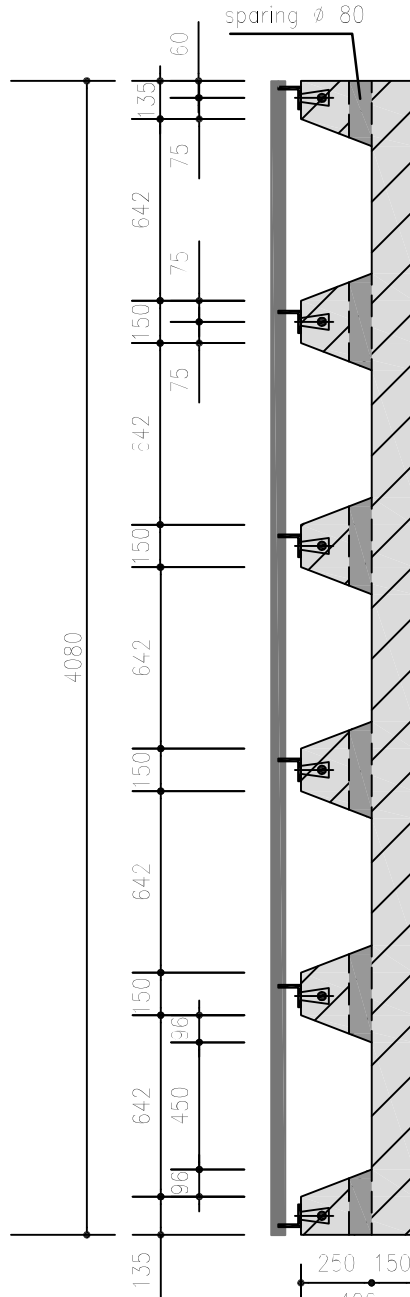

Bovenaanzicht

strippen 50x12, h.o.h. 70

Langsdoorsnede

Doorsnede L 80.80.10

Aanzicht L 80.80.10

Dwarsdoorsnede

b6w5012 Wildrooster  
voor Zwaarverkeer

Opmerkingen

las  $\Delta$  6

al het staalwerk thermisch  
verzinkt volgens

NEN1275, NEN 2693, NEN 5520