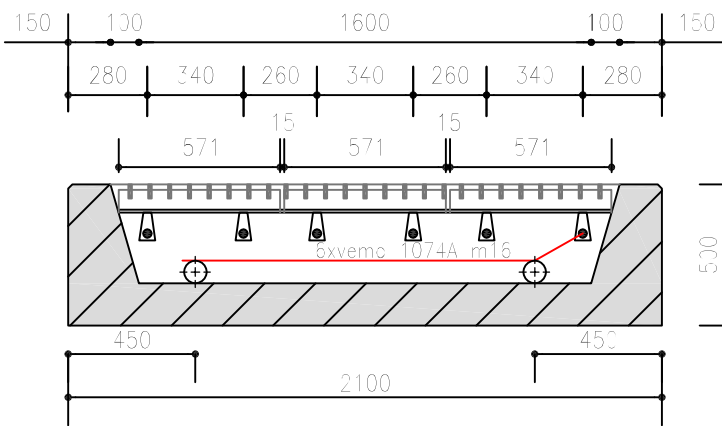

Bovenaanzicht

strippen 50x12, h.o.h. 70

Langsdoorsnede

Doorsnede L 80.80.10

Aanzicht L 80.80.10

Dwarsdoorsnede

b6w5012 Wildrooster  
voor Zwaarverkeer

Opmerkingen

las  $\Delta$  6

al het staalwerk thermisch  
verzinkt volgens

NEN1275, NEN 2693, NEN 5520