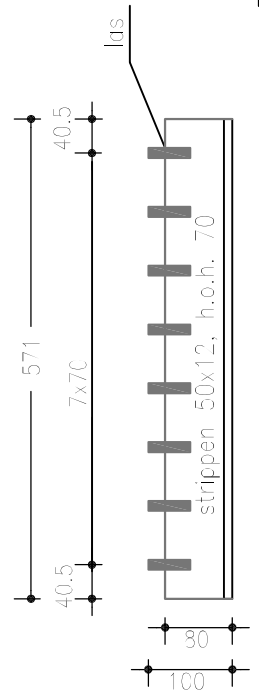

Bovenaanzicht

strippen 50x12, h.o.h. 70

Langsdoorsnede

Doorsnede L 80.80.10

Aanzicht L 80.80.10

Dwarsdoorsnede

b6w5012 Wildrooster  
voor Zwaarverkeer

Opmerkingen

las  $\Delta$  6

al het staalwerk thermisch  
verzinkt volgens

NEN1275, NEN 2693, NEN 5520