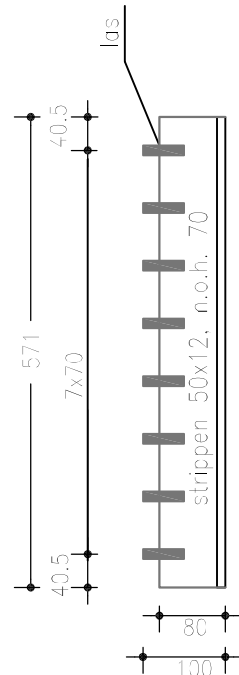

Bovenaanzicht

strippen 50x12, h.o.h. 70

4572

Langsdoorsnede

Aanzicht L 80.80.10

Doorsnede L 80.80.10

Dwarsdoorsnede

Opmerkingen
las Δ 6
al het
staalwerk
thermisch
verzinkt
volgens
NEN1275,
NEN 2693,
NEN 5520

b7w5012 Wildrooster
voor Zwaarverkeer