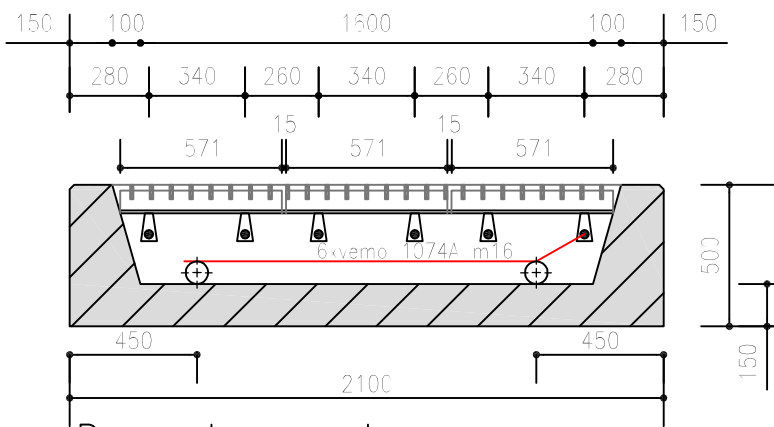

Bovenaanzicht

strippen 50x12, h.o.h. 70

4572

Langsdoorsnede

Aanzicht L 80.80.10

Doorsnede L 80.80.10

Dwarsdoorsnede

Opmerkingen
las Δ 6
al het
staalwerk
thermisch
verzinkt
volgens
NEN1275,
NEN 2693,
NEN 5520