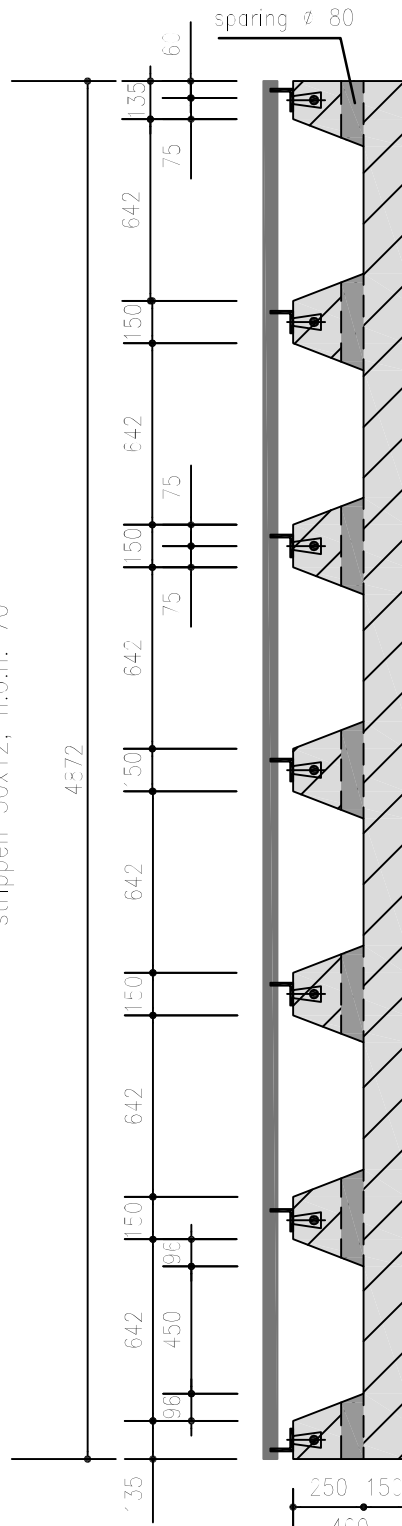

Bovenaanzicht

strippen 50x12, h.o.h. 70

4572

Langsdoorsnede

Aanzicht L 80.80.10

Doorsnede L 80.80.10

Dwarsdoorsnede

Opmerkingen
las Δ 6
al het
staalwerk
thermisch
verzinkt
volgens
NEN1275,
NEN 2693,
NEN 5520

b7w5012 Wildrooster
voor Zwaarverkeer