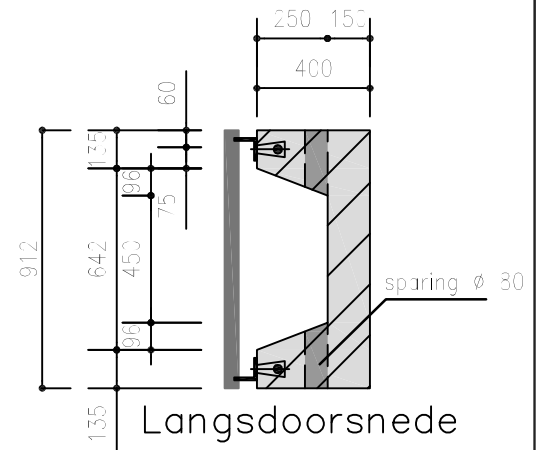

Bovenaanzicht

Langsdoorsnede

Dwarsdoorsnede

Aanzicht L 80.80.10

Doorsnede L 80.80.10

b9w5012 Wildrooster
voor Zwaarverkeer

Opmerkingen
las Δ 6
al het staalwerk thermisch
verzinkt volgens NEN1275,
NEN 2693 en NEN 5520