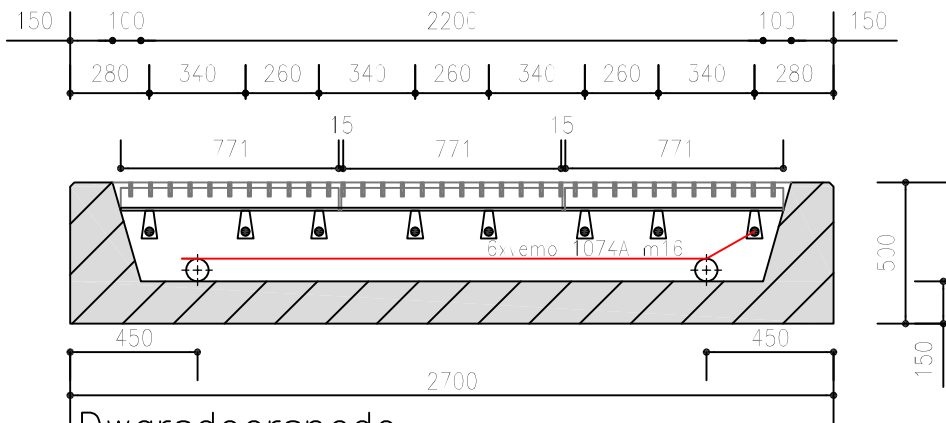

Bovenaanzicht

Langsdoorsnede

Dwarsdoorsnede

Aanzicht L 80.80.10

Doorsnede L 80.80.10

b9w5012 Wildrooster
voor Zwaarverkeer

Opmerkingen
las Δ 6
al het staalwerk thermisch
verzinkt volgens NEN1275,
NEN 2693 en NEN 5520