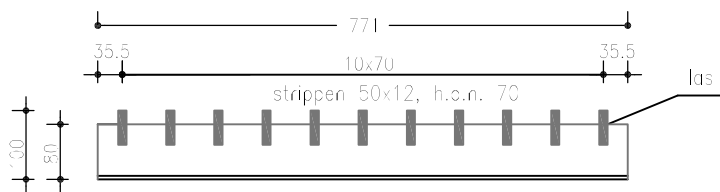

Bovenaanzicht

Langsdoorsnede

Dwarsdoorsnede

Aanzicht L 80.80.10

Doorsnede L 80.80.10

b9w5012 Wildrooster
voor Zwaarverkeer

Opmerkingen
las Δ 6
al het staalwerk thermisch
verzinkt volgens NEN1275,
NEN 2693 en NEN 5520